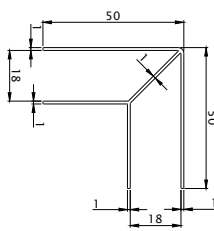

PROFILE

PRODUKTBESCHREIBUNG

FARBE	U PROFIL	H / ECK PROFIL
RAL Farbton weiß:	9003	9003
RAL Farbton anthrazit:	7016	7016

MAßE / GEWICHT		
Länge in mm:	2995	2995
Gewicht in Gramm je Meter weiß	142	199
Gewicht in Gramm je Meter anthrazit	166	202

EIGENSCHAFTEN		
Brandklasse:	C s3 d2	C s3 d2
Kratzfestigkeit:	>90cN Erichsen 835	>90cN Erichsen 835
Erweichungstemperatur:	75°	75°
Kältebeständigkeit / Kälte Dauertest	bestanden nach DIN	bestanden nach DIN
Ausdehnung:	max. 2%	max. 2%
UV Beständigkeit:	DIN 53399	DIN 53399
Garantie	10 Jahre	10 Jahre

ECK PROFIL