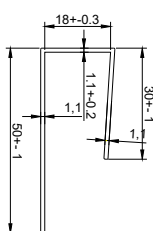

PROFILE

PRODUKTBESCHREIBUNG

FARBE	U PROFIL	H / ECK PROFIL
RAL Farbton weiß:	9003	9003
RAL Farbton anthrazit:	7016	7016

MAßE / GEWICHT		
Länge in mm:	2995	2995
Gewicht in Gramm je Meter weiß	142	199
Gewicht in Gramm je Meter anthrazit	166	202

EIGENSCHAFTEN		
Brandklasse:	C s3 d2	C s3 d2
Kratzfestigkeit:	>90cN Erichsen 835	>90cN Erichsen 835
Erweichungstemperatur:	75°	75°
Kältebeständigkeit / Kälte Dauertest	bestanden nach DIN	bestanden nach DIN
Ausdehnung:	max. 2%	max. 2%
UV Beständigkeit:	DIN 53399	DIN 53399
Garantie	10 Jahre	10 Jahre

U PROFIL